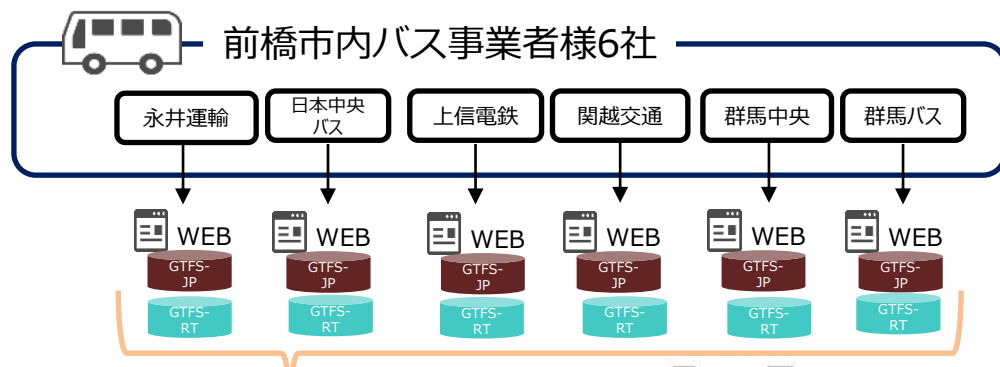

バス停ソリューションでのオープンデータ活用事例① (前橋駅前)