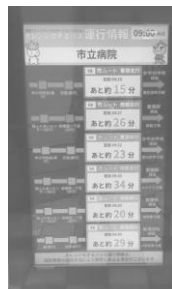

# バス停ソリューションでのオープンデータ活用事例② (箕面市内)

## 阪急バス

Google map

サイネージ

HP